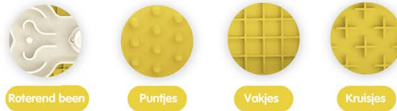

Voor kleinere honden Puzzle Feeder Slow Bowl en Lick Bowl 'lite'