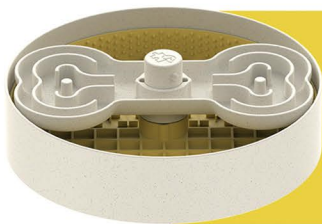

## PUZZLE FEEDER

Langzamer dan een slow feeder

- ✓ Gemaakt met plantaardige materialen
- ✓ Functionele "golfpatroon" slow feeder mat
- ✓ Modulair in te zetten onderdelen
- ✓ Eenvoudig te reinigen
- ✓ Voorzien van veiligheidsslot

## PUZZLE LICK BOWL

Meer niveau's  
Meer eetplezier

- ✓ Gemaakt met plantaardige materialen
- ✓ Functionele "3-varianten" Lik mat
- ✓ Modulair in te zetten onderdelen
- ✓ Eenvoudig te reinigen
- ✓ Voorzien van veiligheidsslot

**4** Slim ontworpen voor harde en zachte voeding

Voor kleinere honden Puzzle Feeder Slow Bowl en Lick Bowl 'lite'