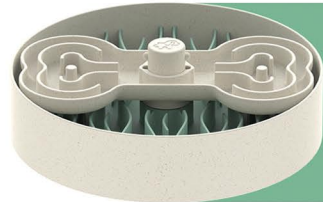

## PUZZLE FEEDER

Langzamer dan een slow feeder

- ✓ Gemaakt met plantaardige materialen
- ✓ Functionele "golfpatroon" slow feeder mat
- ✓ Modulair in te zetten onderdelen
- ✓ Eenvoudig te reinigen
- ✓ Voorzien van veiligheidsslot

## PUZZLE LICK BOWL

Meer niveau's  
Meer eetplezier

- ✓ Gemaakt met plantaardige materialen
- ✓ Functionele "3-varianten" Lik mat
- ✓ Modulair in te zetten onderdelen
- ✓ Eenvoudig te reinigen
- ✓ Voorzien van veiligheidsslot

**4** Slim ontworpen voor harde en zachte voeding

Voor kleinere honden Puzzle Feeder Slow Bowl en Lick Bowl 'lite'