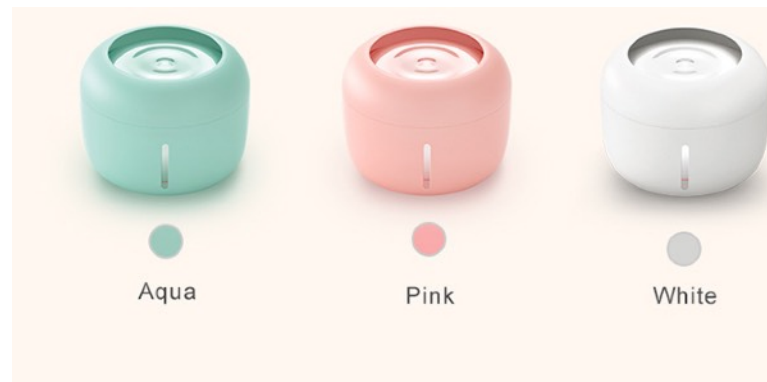

Automatische drinkfontein

Automatische drinkfontein voor uw kat. Deze drinkfontein is voorzien van een waterpomp en een set filters dat zorgt voor zuiver en circulerend water voor uw huisdier. Dankzij de 2,5 liter wateropslag geeft deze drinkfontein voldoende water om de dag door te komen.

Eigenschappen:

Automatisch
Filtersysteem
Groot formaat

Specificaties:

Kleur: Wit, roze, groen
Gewicht: 0,8kg
Afmetingen: 20x20x15cm
Materiaal: Polystyrene
Type aansluiting: L 5V 150mA
capaciteit: 2,5 Liter