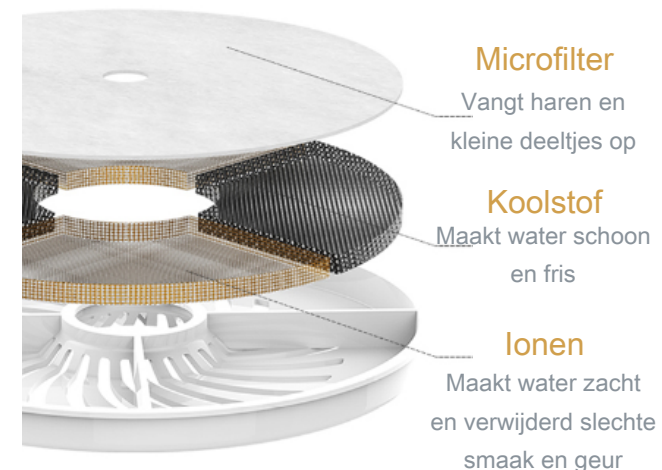

4.5L
inhoud

Timer
functie

App
bediening

Eco
mode

Accu
& DC

Vacuüm
verpakt

Microfilter

Vangt haren en
kleine deeltjes op

Koolstof

Maakt water schoon
en fris

Ionen

Maakt water zacht
en verwijdert slechte
smaak en geur